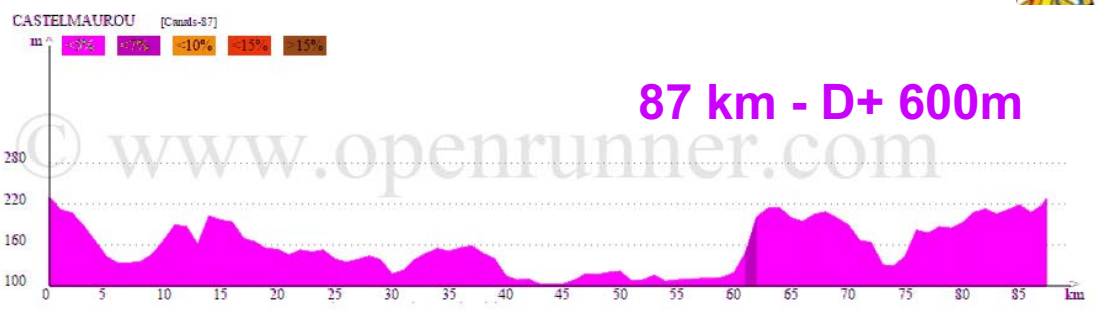

Circuits CCV50-87 & CCV50-80 - VNO

Distances: 87 et 80 km - Dénivelés +/-: 600 m

Canals

80 km

Grenade

Castelmauou

80 km - D+ 600m

87 km - D+ 600m