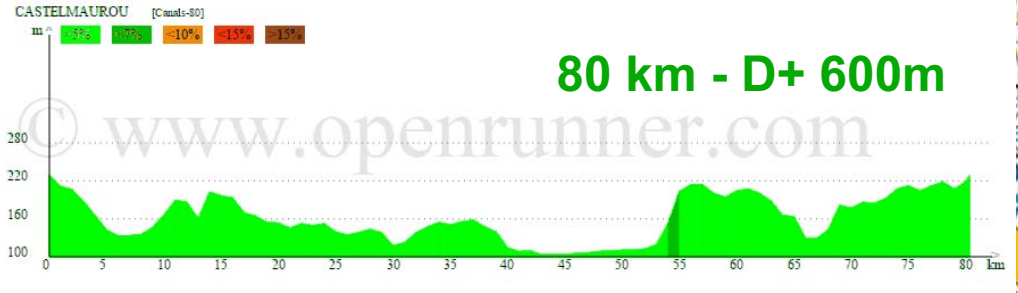

Circuits CCV50-87 & CCV50-80 - VNO

Distances: 87 et 80 km - Dénivelés +/-: 600 m

Canals

80 km

Grenade

Castelmauou

80 km - D+ 600m

87 km - D+ 600m