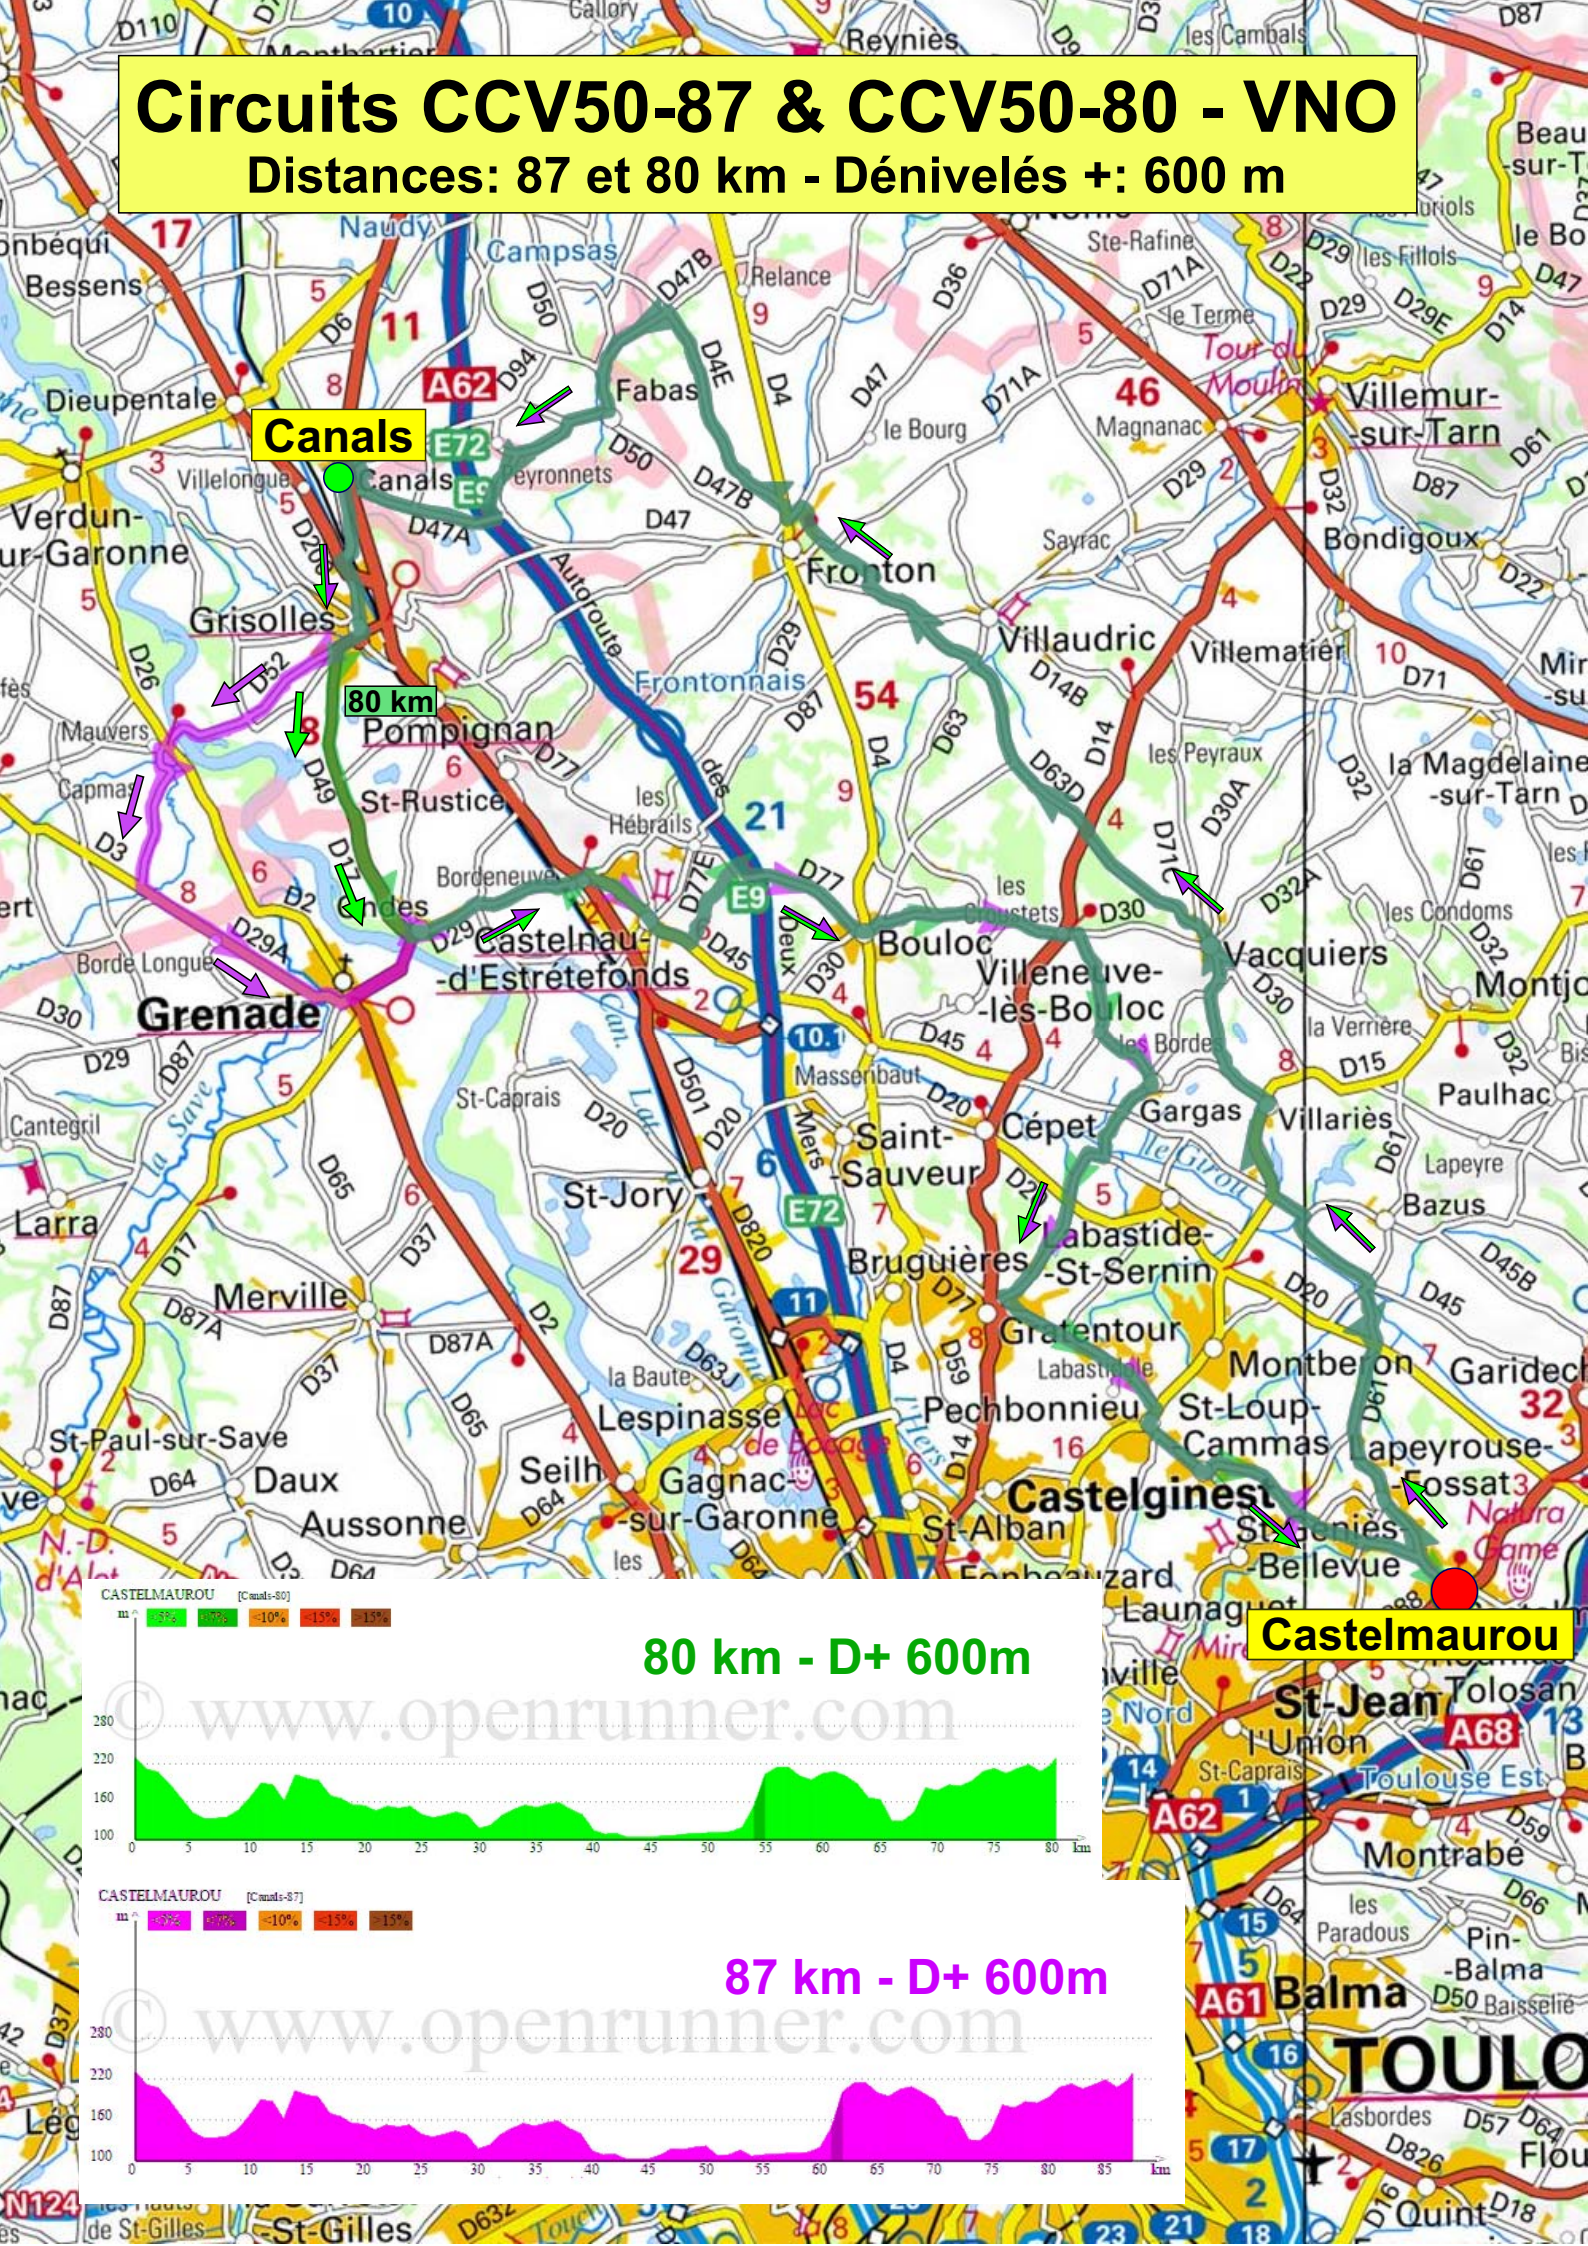

Circuits CCV50-87 & CCV50-80 - VNO

Distances: 87 et 80 km - Dénivelés +/-: 600 m

Canals

80 km

Grenade

Castelmauou

80 km - D+ 600m

87 km - D+ 600m